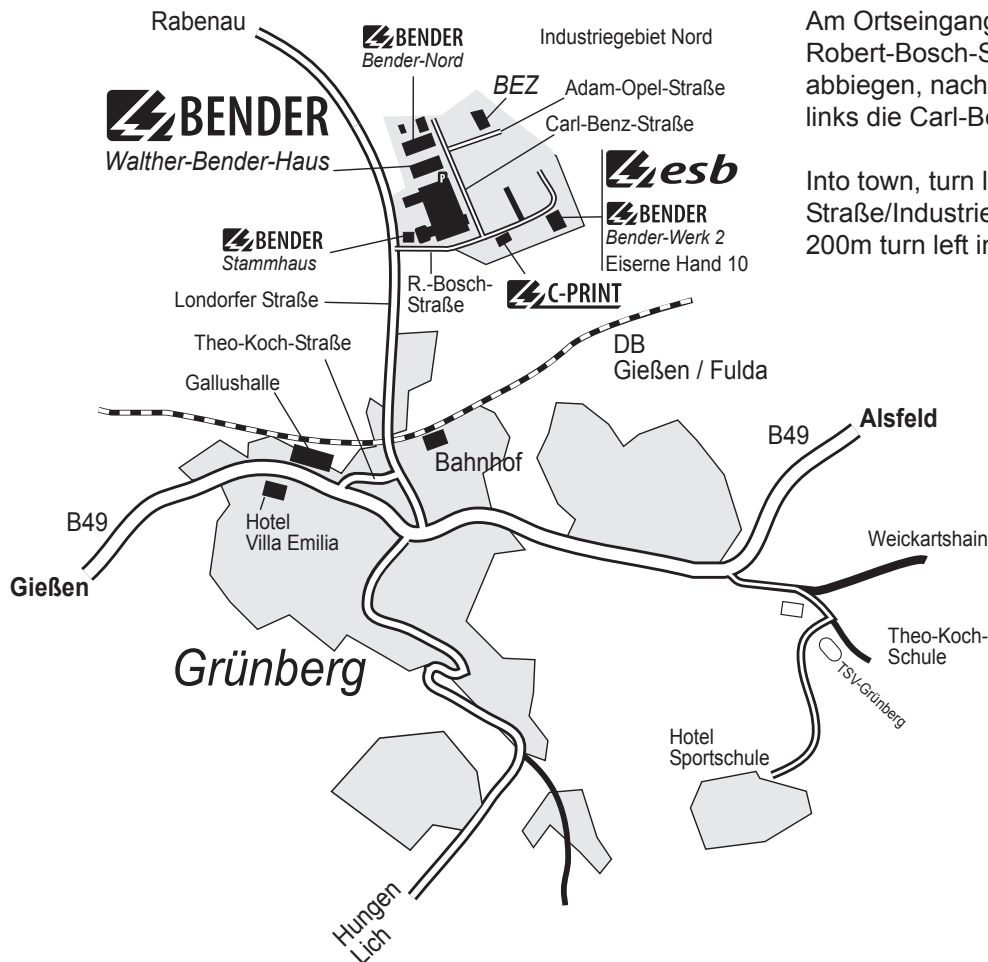

**Von/from Frankfurt/Main:**  
BAB A5 Richtung Kassel  
Ausfahrt Grünberg ca. 4km  
A5 towards Kassel  
Exit Grünberg approx. 4km  
Frankfurt Airport - Grünberg 70km

**Von/from Kassel:**  
BAB A5 Richtung Frankfurt  
Ausfahrt Grünberg ca. 4km  
A5 towards Frankfurt  
Exit Grünberg approx. 4km

**Von /from Dortmund:**  
BAB A45 Sauerlandlinie  
Gambacher Kreuz Richtung/  
direction BAB A5 Kassel  
Ausfahrt/exit Grünberg ca. 4 km

Am Ortseingang Grünberg links in die Robert-Bosch-Straße/Industriegebiet Nord abbiegen, nach ca. 200m befindet sich links die Carl-Benz-Straße.

Into town, turn left into Robert-Bosch-Straße/Industriegebiet Nord, after approx. 200m turn left into Carl-Benz-Straße.