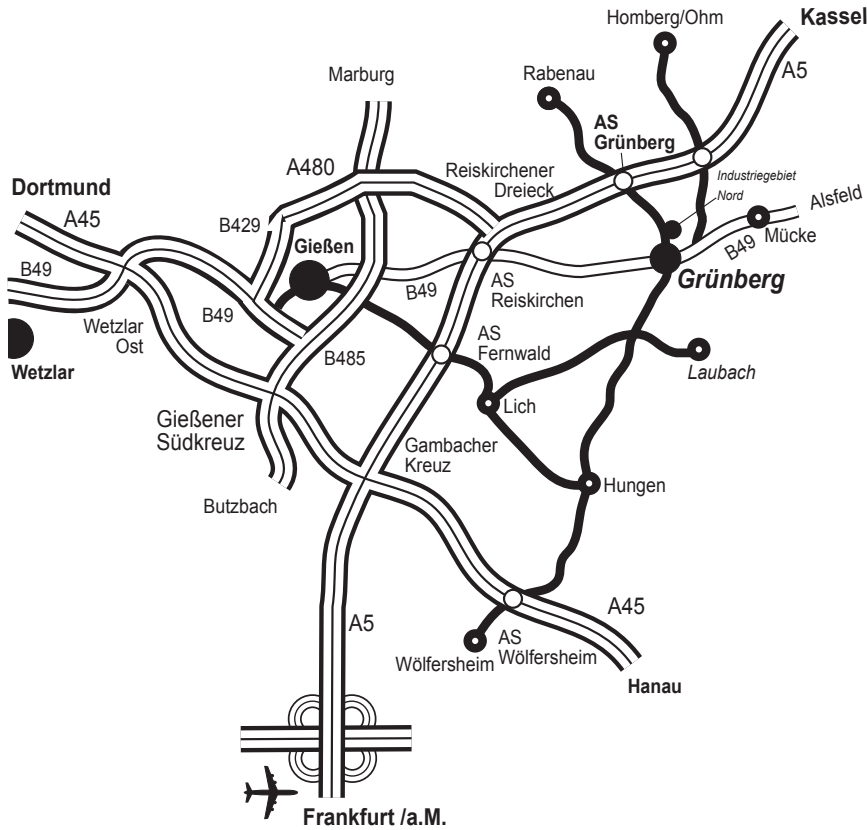

**Von/from Frankfurt/Main:**  
BAB A5 Richtung Kassel  
Ausfahrt Grünberg ca. 4km  
A5 towards Kassel  
Exit Grünberg approx. 4km  
Frankfurt Airport - Grünberg 70km

**Von/from Kassel:**  
BAB A5 Richtung Frankfurt  
Ausfahrt Grünberg ca. 4km  
A5 towards Frankfurt  
Exit Grünberg approx. 4km

**Von /from Dortmund:**  
BAB A45 Sauerlandlinie  
Gambacher Kreuz Richtung/  
direction BAB A5 Kassel  
Ausfahrt/exit Grünberg ca. 4 km

Am Ortseingang Grünberg links in die Robert-Bosch-Straße/Industriegebiet Nord abbiegen, nach ca. 200m befindet sich links die Carl-Benz-Straße.

Into town, turn left into Robert-Bosch-Straße/Industriegebiet Nord, after approx. 200m turn left into Carl-Benz-Straße.